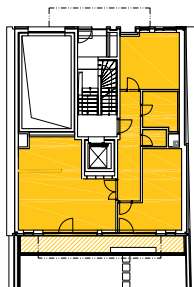

ČÍSLO BYTU

1

KATEGORIE BYTU

3+KK

SITUACE

SCHEMA PODLAŽÍ

ČÍSLO	NÁZEV MÍSTNOSTI	M ²	PODLAHA
01	PŘEDSÍŇ	12,0	DLAŽBA
02	WC	2,1	DLAŽBA
03	KOUPELNA	6,6	DLAŽBA
04	LOŽNICE	16,0	PLOVOUCÍ PODLAHA
05	LOŽNICE	18,9	PLOVOUCÍ PODLAHA
06	OBÝVACÍ POKOJ + KK	36,5	PLOVOUCÍ PODLAHA/ DLAŽBA
07	TERASA	15,6	DŘEVĚNÝ ROŠT
08	ZAHRADA	102,5	TRÁVNÍK

1NP

2NP

3NP

4NP

5NP

6NP

7NP

CELKEM PLOCHA JEDNOTKY: 210,2 M²