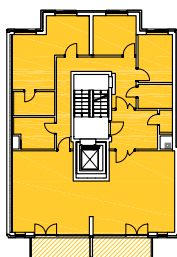

SCHEMA PODLAŽÍ