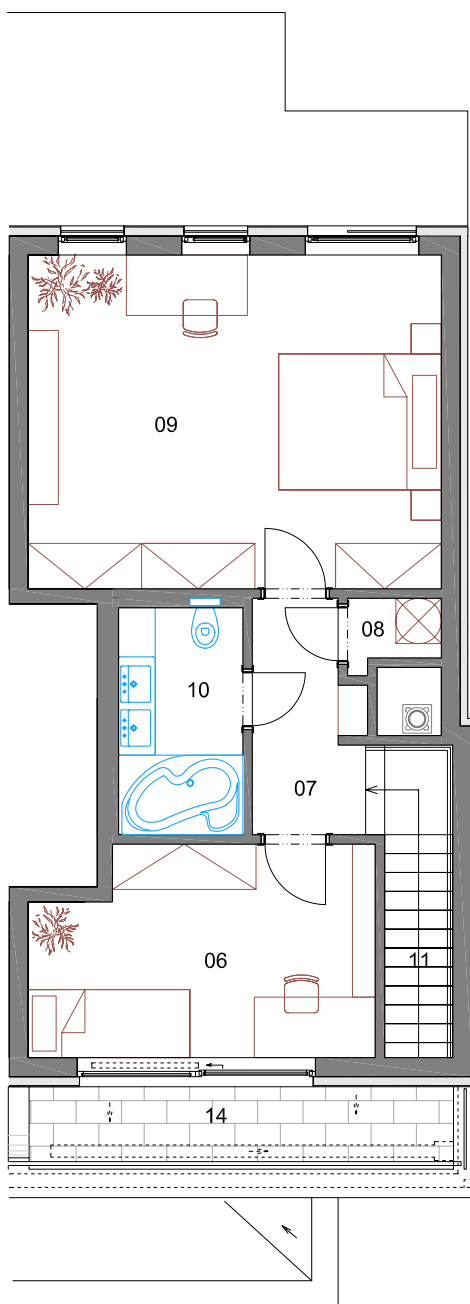

# 2.PODLAŽÍ MEZONETU

ČÍSLO BYTU

**6A**

KATEGORIE BYTU  
**MEZONET 4+KK**

SITUACE

SCHEMA PODLAŽÍ

ČÍSLO	NÁZEV MÍSTNOSTI	M <sup>2</sup>	PODLAHA
06	LOŽNICE	12,7	PLOVOUCÍ PODLAHA
07	CHODBA	4,4	PLOVOUCÍ PODLAHA
08	KOMORA	1,3	DLAŽBA
09	LOŽNICE	24,7	PLOVOUCÍ PODLAHA
10	KOUPELNA	5,3	DLAŽBA
14	TERASA	6,1	DLAŽBA

1NP

2NP

3NP

4NP

5NP

6NP

7NP

CELKEM PLOCHA JEDNOTKY: 129,3 M<sup>2</sup>