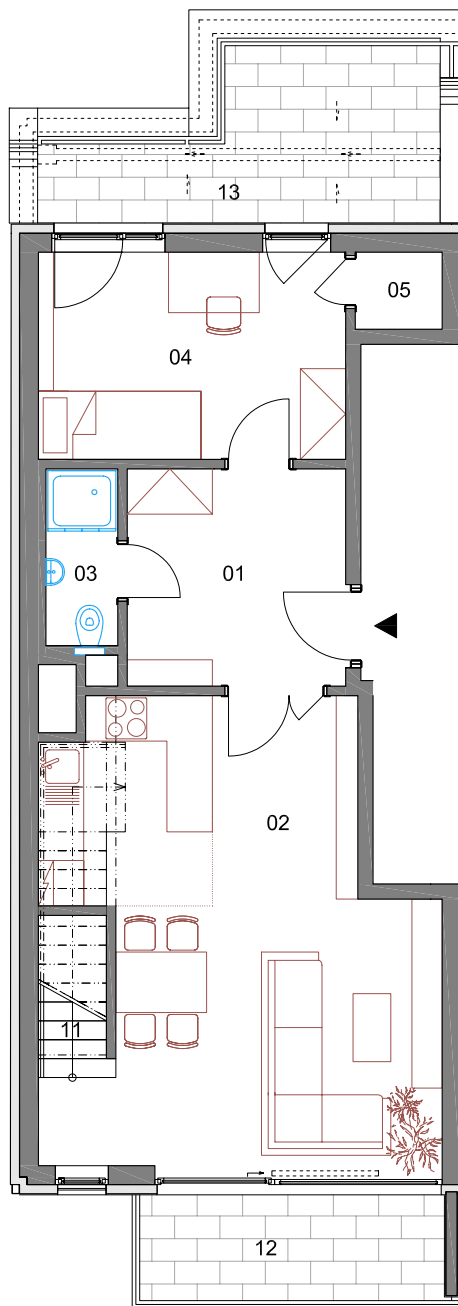

# 1. PODLAŽÍ MEZONETU

ČÍSLO BYTU

**6B**

KATEGORIE BYTU  
**MEZONET 4+KK**

SITUACE

SCHEMA PODLAŽÍ

ČÍSLO	NÁZEV MÍSTNOSTI	M <sup>2</sup>	PODLAHA
01	PŘEDSÍŇ	8,7	DLAŽBA
02	OBÝVACÍ POKOJ + KK	28,6	PLOVOUCÍ PODLAHA/ DLAŽBA
03	KOUPELNA	2,3	DLAŽBA
04	LOŽNICE	11,5	PLOVOUCÍ PODLAHA
05	ŠATNA	1,3	PLOVOUCÍ PODLAHA
11	SCHODIŠTĚ	4,3	DŘEVĚNÉ LAMELY
12	BALKON	6,1	DLAŽBA
13	TERASA	10,0	DLAŽBA

1NP | 2NP | 3NP | 4NP | 5NP | **6NP** | 7NP

CELKEM PLOCHA JEDNOTKY: 125,7 M<sup>2</sup>