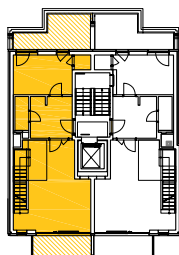

# 1. PODLAŽÍ MEZONETU

ČÍSLO BYTU

**6B**

KATEGORIE BYTU  
**MEZONET 4+KK**

SITUACE

SCHEMA PODLAŽÍ

ČÍSLO	NÁZEV MÍSTNOSTI	M <sup>2</sup>	PODLAHA
01	PŘEDSÍŇ	8,7	DLAŽBA
02	OBÝVACÍ POKOJ + KK	28,6	PLOVOUCÍ PODLAHA/ DLAŽBA
03	KOUPELNA	2,3	DLAŽBA
04	LOŽNICE	11,5	PLOVOUCÍ PODLAHA
05	ŠATNA	1,3	PLOVOUCÍ PODLAHA
11	SCHODIŠTĚ	4,3	DŘEVĚNÉ LAMELY
12	BALKON	6,1	DLAŽBA
13	TERASA	10,0	DLAŽBA

1NP | 2NP | 3NP | 4NP | 5NP | **6NP** | 7NP

CELKEM PLOCHA JEDNOTKY: 125,7 M<sup>2</sup>