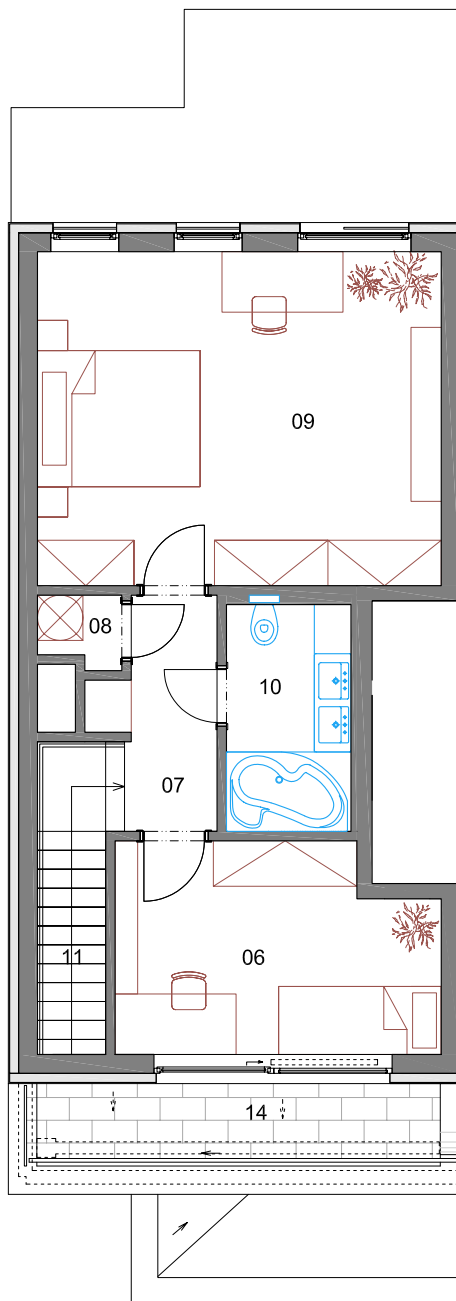

# 2.PODLAŽÍ MEZONETU

ČÍSLO BYTU

**6B**

KATEGORIE BYTU  
**MEZONET 4+KK**

SITUACE

SCHEMA PODLAŽÍ

ČÍSLO	NÁZEV MÍSTNOSTI	M <sup>2</sup>	PODLAHA
06	LOŽNICE	11,9	PLOVOUCÍ PODLAHA
07	CHODBA	4,3	PLOVOUCÍ PODLAHA
08	KOMORA	1,5	DLAŽBA
09	LOŽNICE	24,1	PLOVOUCÍ PODLAHA
10	KOUPELNA	5,3	DLAŽBA
14	TERASA	5,8	DLAŽBA

1NP

2NP

3NP

4NP

5NP

6NP

7NP

CELKEM PLOCHA JEDNOTKY: 125,7 M<sup>2</sup>