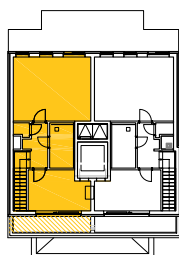

# 2.PODLAŽÍ MEZONETU

ČÍSLO BYTU

**6B**

KATEGORIE BYTU  
**MEZONET 4+KK**

SITUACE

SCHEMA PODLAŽÍ

ČÍSLO	NÁZEV MÍSTNOSTI	M <sup>2</sup>	PODLAHA
06	LOŽNICE	11,9	PLOVOUCÍ PODLAHA
07	CHODBA	4,3	PLOVOUCÍ PODLAHA
08	KOMORA	1,5	DLAŽBA
09	LOŽNICE	24,1	PLOVOUCÍ PODLAHA
10	KOUPELNA	5,3	DLAŽBA
14	TERASA	5,8	DLAŽBA

1NP

2NP

3NP

4NP

5NP

6NP

7NP

CELKEM PLOCHA JEDNOTKY: 125,7 M<sup>2</sup>